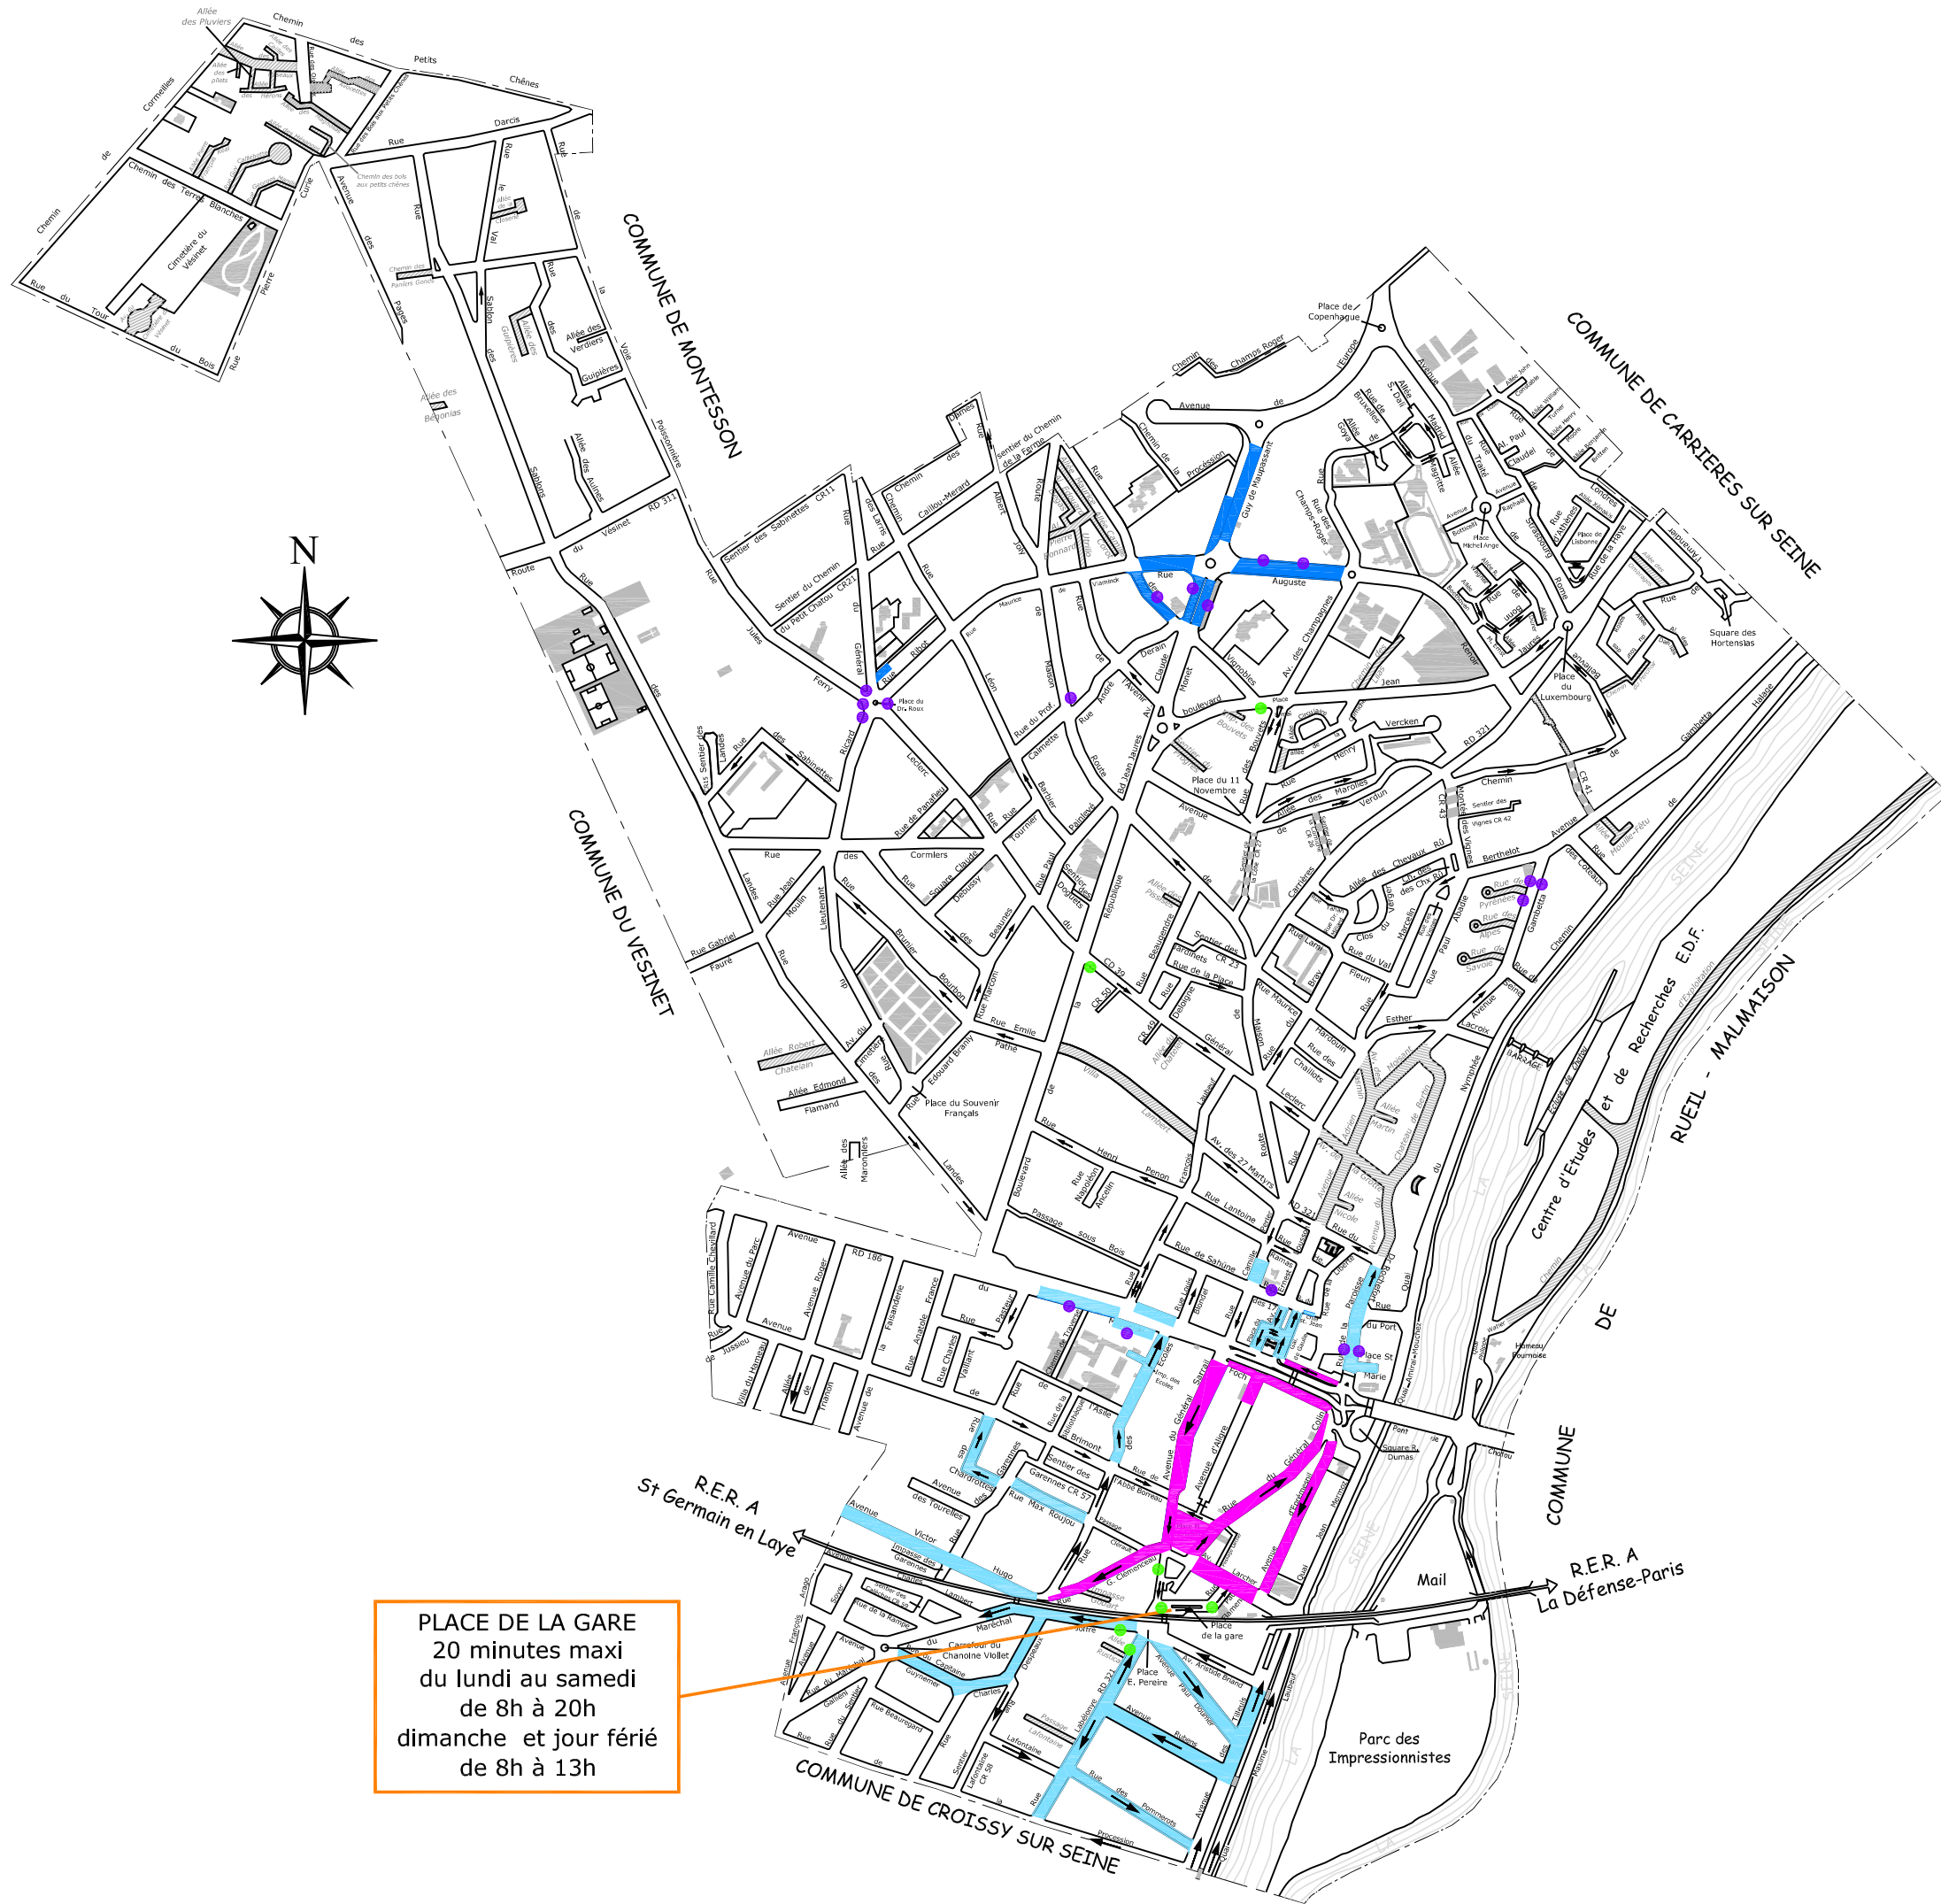

stationnement à durée limitée

PLACE DE LA GARE
20 minutes maxi
du lundi au samedi
de 8h à 20h
dimanche et jour férié
de 8h à 13h

stationnement courte durée

maxi x minutes
du lundi au samedi
de 8h30 à 18h30
dimanche et jour férié
de 8h30 à 13h

- 10mn maxi (boulangeries, dépose minute)
- 20mn maxi (Pôles commerciaux secondaires)

Sauf place de la gare:
20 min maxi et horaires étendus

- stationnement payant
- stationnement durée limitée "Renoir-Maupassant"

maxi 1h30
du lundi au samedi
de 8h30 à 18h30
dimanche et jour férié
de 8h30 à 13h

- stationnement durée limitée "Berteaux- centre gare"

maxi 1h30
du lundi au samedi
de 8h30 à 18h30

voies privées