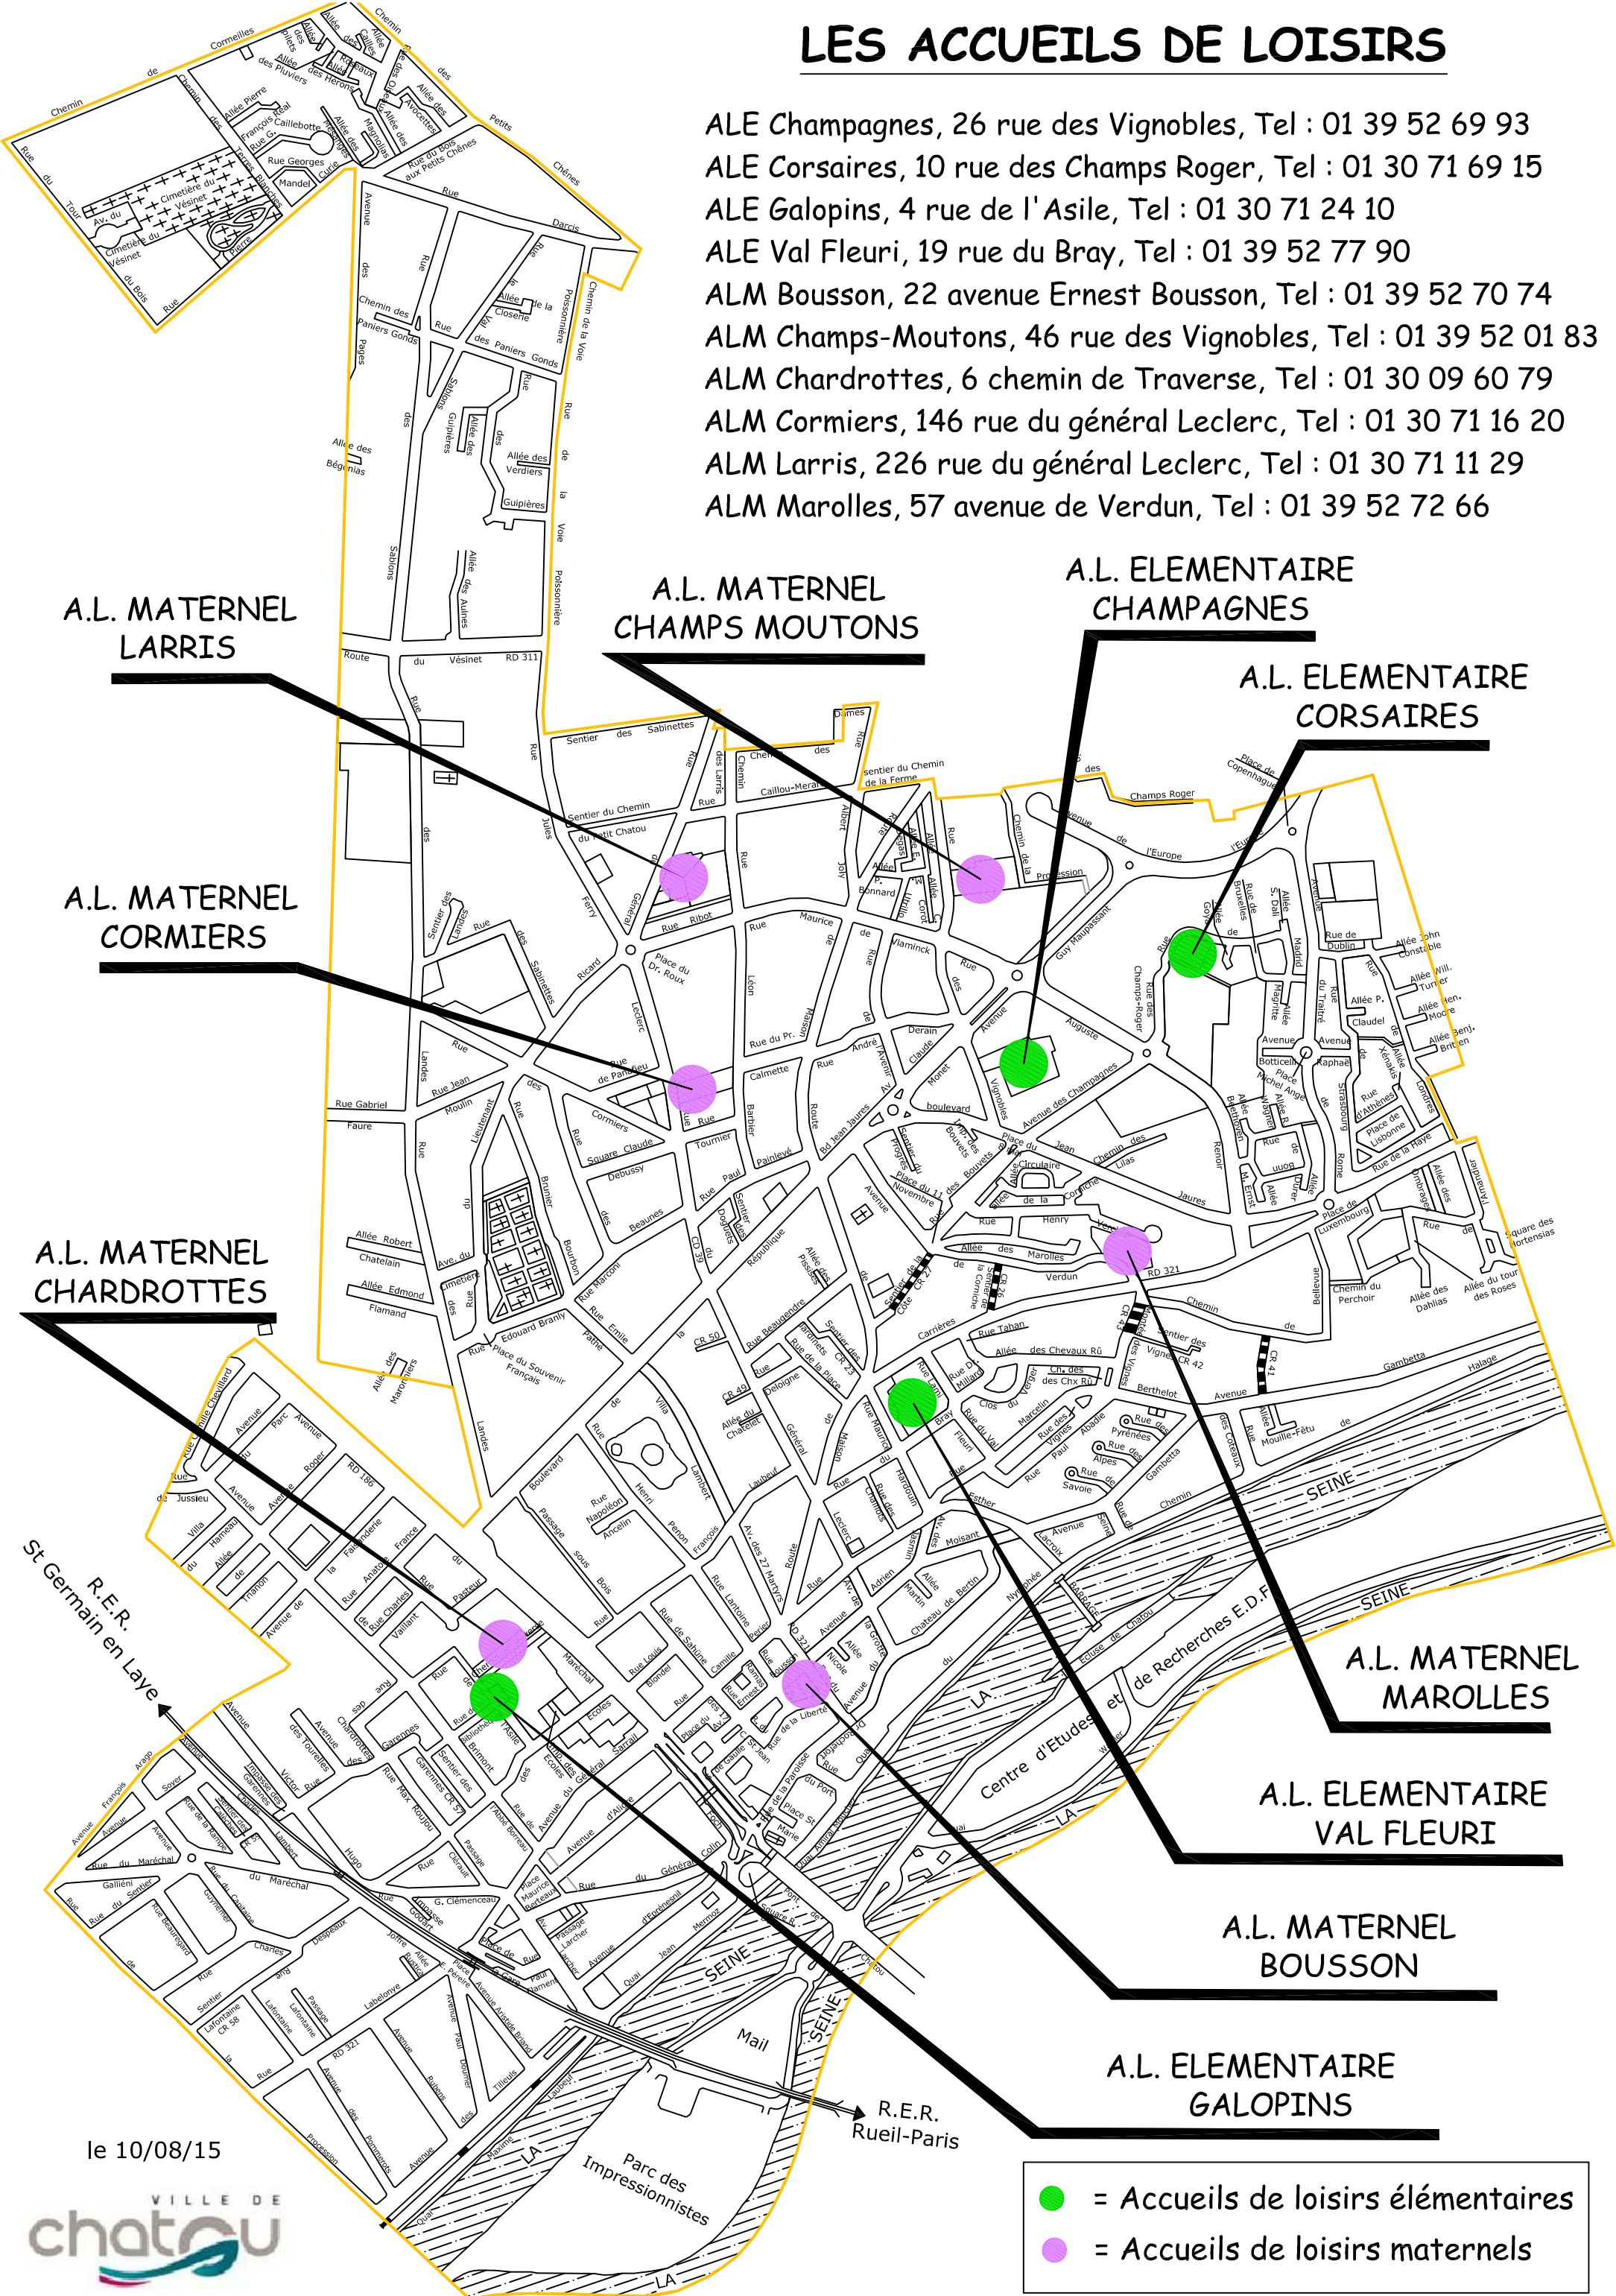

# LES ACCUEILS DE LOISIRS

- ALE Champagnes, 26 rue des Vignobles, Tel : 01 39 52 69 93
- ALE Corsaires, 10 rue des Champs Roger, Tel : 01 30 71 69 15
- ALE Galopins, 4 rue de l'Asile, Tel : 01 30 71 24 10
- ALE Val Fleuri, 19 rue du Bray, Tel : 01 39 52 77 90
- ALM Bousson, 22 avenue Ernest Bousson, Tel : 01 39 52 70 74
- ALM Champs-Moutons, 46 rue des Vignobles, Tel : 01 39 52 01 83
- ALM Chardrottes, 6 chemin de Traverse, Tel : 01 30 09 60 79
- ALM Cormiers, 146 rue du général Leclerc, Tel : 01 30 71 16 20
- ALM Larris, 226 rue du général Leclerc, Tel : 01 30 71 11 29
- ALM Marolles, 57 avenue de Verdun, Tel : 01 39 52 72 66

A.L. MATERNEL  
LARRIS

A.L. MATERNEL  
CHAMPS MOUTONS

A.L. ELEMENTAIRE  
CHAMPAGNES

A.L. ELEMENTAIRE  
CORSAIRES

A.L. MATERNEL  
CORMIERS

A.L. MATERNEL  
CHARDROTTE

A.L. MATERNEL  
MAROLLES

A.L. ELEMENTAIRE  
VAL FLEURI