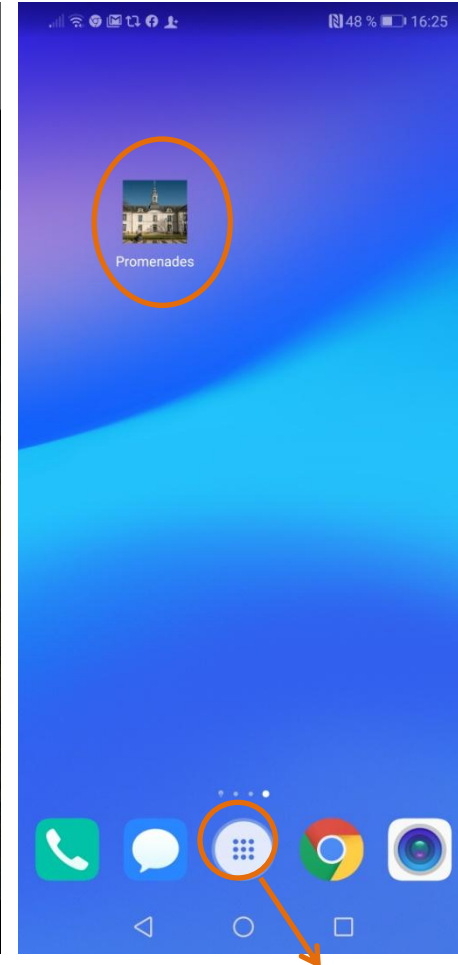

3/ une fenêtre s'ouvre pour vous demander la confirmation d'ajouter cette application sur votre écran d'accueil.

4/ l'icône *Promenades* apparaîtra soit directement sur votre bureau (écran d'accueil) soit dans la liste de vos applications

1/

2/

3/

4/

une icône regroupant la liste de vos applications

➤ Si vous avez un appareil sous iOS (iphone, ipad...), vous pouvez consulter les parcours via le site mobile :

<https://promenades.chatou.fr/>

1/ en cliquant sur l'icône *transférer* (en bas de votre écran)

2/ en cliquant sur l'icône *Sur l'écran d'accueil*

3/ l'icône *Promenades* apparaîtra directement sur votre bureau (écran d'accueil)

1/

2/

3/