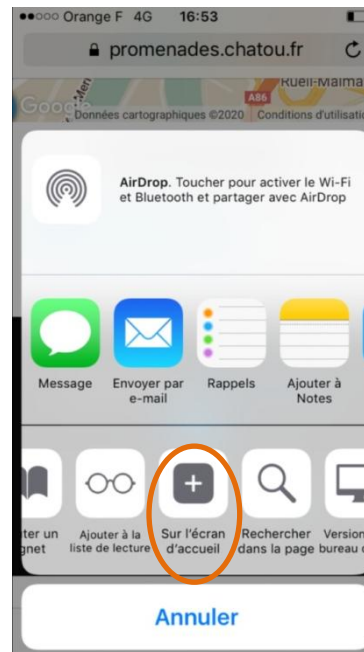

➤ Si vous avez un **smartphone sous android**, vous pouvez télécharger l'application depuis le site internet

<https://promenades.chatou.fr/>,

1/ en allant dans le menu

2/ en cliquant sur TELECHARGER L'APP

3/ une fenêtre s'ouvre pour vous demander la confirmation d'ajouter cette application sur votre écran d'accueil.

4/ l'icône *Promenades* apparaîtra soit directement sur votre bureau (écran d'accueil) soit dans la liste de vos applications

1/

2/

3/

4/

une icône regroupant la liste de vos applications

➤ Si vous avez un appareil sous iOS (iphone, ipad...), vous pouvez consulter les parcours via le site mobile :

<https://promenades.chatou.fr/>

1/ en cliquant sur l'icône *transférer* (en bas de votre écran)

2/ en cliquant sur l'icône *Sur l'écran d'accueil*

3/ l'icône *Promenades* apparaîtra directement sur votre bureau (écran d'accueil)

1/

2/

3/